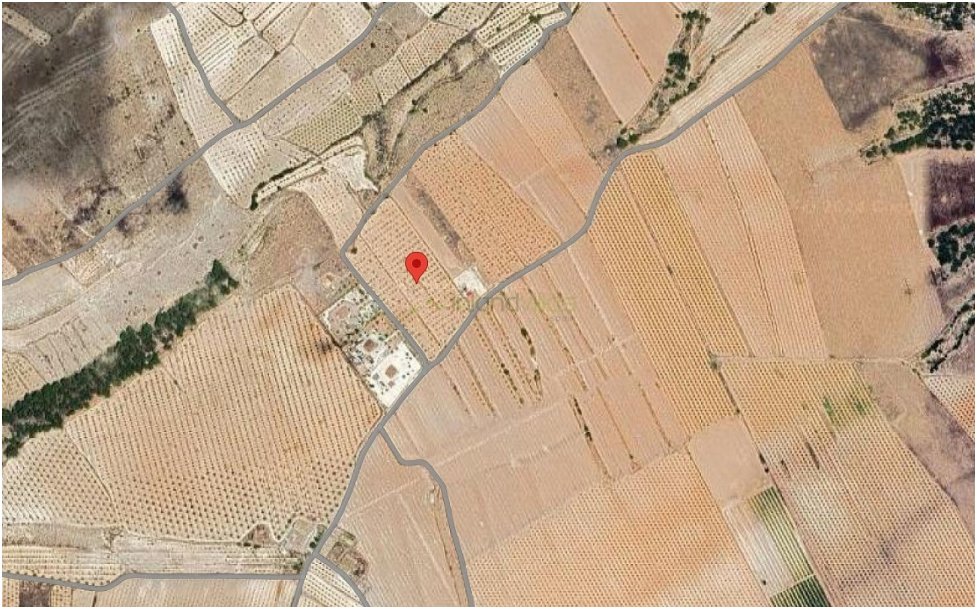

# 0 Schlafzimmer Grundstück in Yecla

Ref: IVD13776

€40.000

DATOS DESCRIPTIVOS DEL INMUEBLE	
Referencia catastral	30043466500292000011
Localización	Polígono 66 Parcela 292 QUEBRADA, YECLA (MURCIA)
Clase	Rústico
Uso principal	Agrario

PARCELA CATASTRAL	
Referencia catastral	30043466500292000011
Localización	Polígono 66 Parcela 292 QUEBRADA, YECLA (MURCIA)
Superficie gráfica	22.867 m <sup>2</sup>

CULTIVO			
Subparcela	Cultivo/Aprovechamiento	Intensidad Productiva	Superficie m <sup>2</sup>
0	AR, Alimento regado	02	22.867