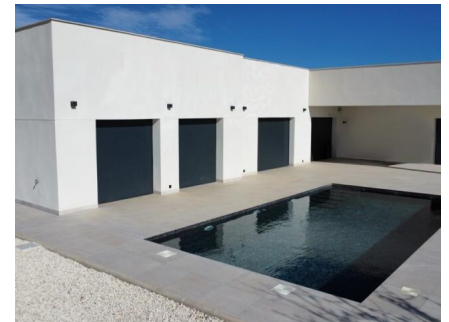

Chalet independiente de 3 dormitorios en Pinoso

Ref: CC0602

€337.000

Tipo vivienda : Chalet independiente

Localidad : Pinoso

Dormitorios : 3

Baños : 2

Vivienda : 175 m²

Parcela : 10000 m²

- ✓ Doble acristalamiento
- ✓ Pre-aire acondicionado

- ✓ Portones eléctricos

- ✓ Red eléctrica