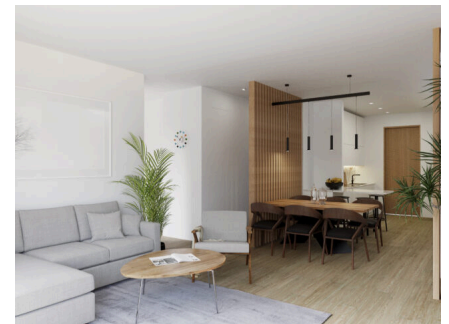

Chalet independiente de 3 dormitorios en Hondón de las Nieves

Ref: CC0535

€332.500

Tipo vivienda : Chalet
independiente

Localidad : Hondón de las Nieves

Dormitorios : 3

Baños : 3

Vivienda : 230 m²

Parcela : 230 m²

✓ Doble acristalamiento

✓ Red eléctrica

✓ Agua de red

✓ Aire acondicionado

✓ Barbacoa