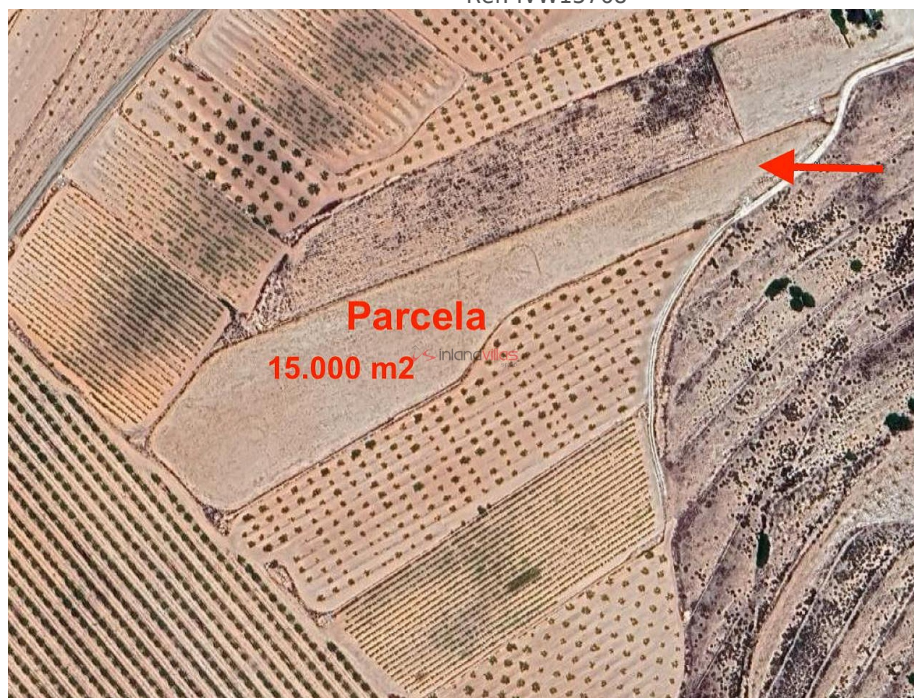

# Terrain de 15 000 m<sup>2</sup> à Pinoso avec électricité sur place et eau potable à proximité

Ref: IVW13768

**Prix**  
**75.000€**

**Type de propriété :** Terre

**Lieu :** Pinoso

**Région :** Alicante

**Des chambres :** 0

Terrain proche de Lel, 15 000 m<sup>2</sup> avec point électrique sur le terrain, et avec eau potable à proximité.